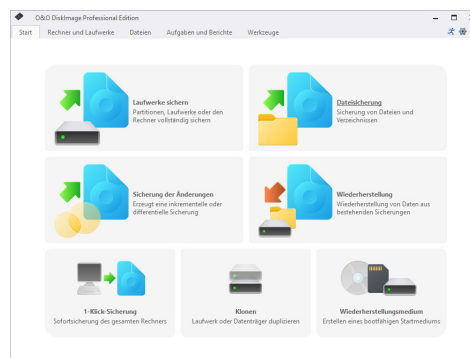

Startseite von O&O DiskImage