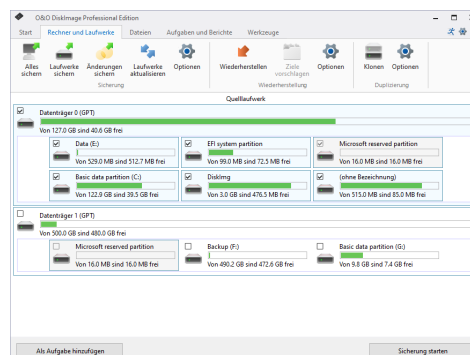

Einzelne Laufwerke für die Duplizierung wählen